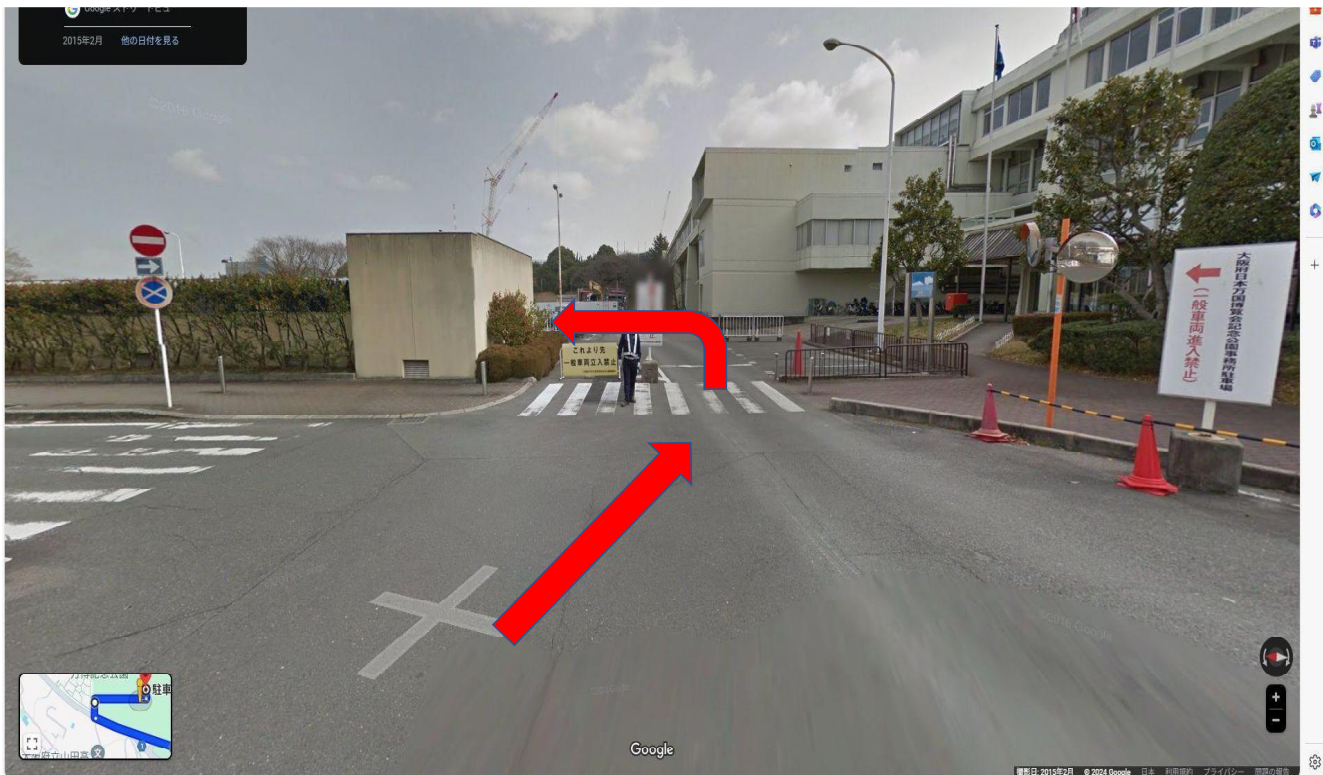

衛生物品受け渡し場所（万博公園事務所：万博記念ビル）のご案内 住所：吹田市千里万博公園1番1号

吹田インターからの道順

①近畿道、吹田出口を出たら「万博公園」方面にお進みください。

②そのまま進むと「万博外周道路」と合流します。

③万博外周道路を進み、「記念協会前」交差点を右折

④道なりに進むと、一般車両立入禁止看板がありますが、中に入り、駐車場に入ってください。

駐車場では、32番～58番の空いている場所に駐車してください。

駐車場に車を止められましたら、正面玄関（赤いポストが目印）から、
建物内に入ってください。

万博記念ビル平面図

1階