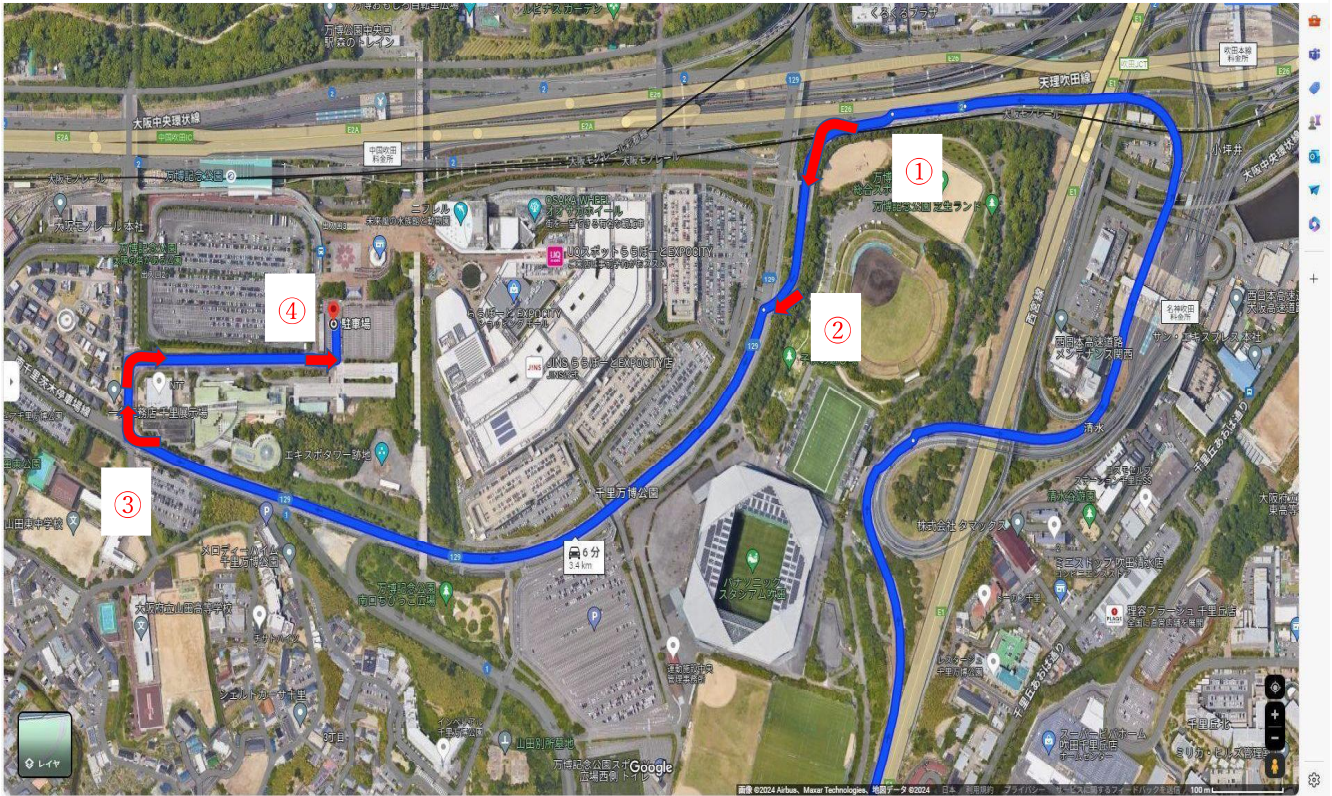

衛生物品受け渡し場所（万博公園事務所：万博記念ビル）のご案内 住所：吹田市千里万博公園1番1号

吹田インターからの道順

①近畿道、吹田出口を出たら「万博公園」方面にお進みください。

②そのまま進むと「万博外周道路」と合流します。

③万博外周道路を進み、「記念協会前」交差点を右折

④道なりに進むと、一般車両立入禁止看板がありますが、中に入り、駐車場に入ってください。

駐車場では、32番～58番の空いている場所に駐車してください。

駐車場に車を止められましたら、正面玄関（赤いポストが目印）から、
建物内に入ってください。

万博記念ビル平面図

1階