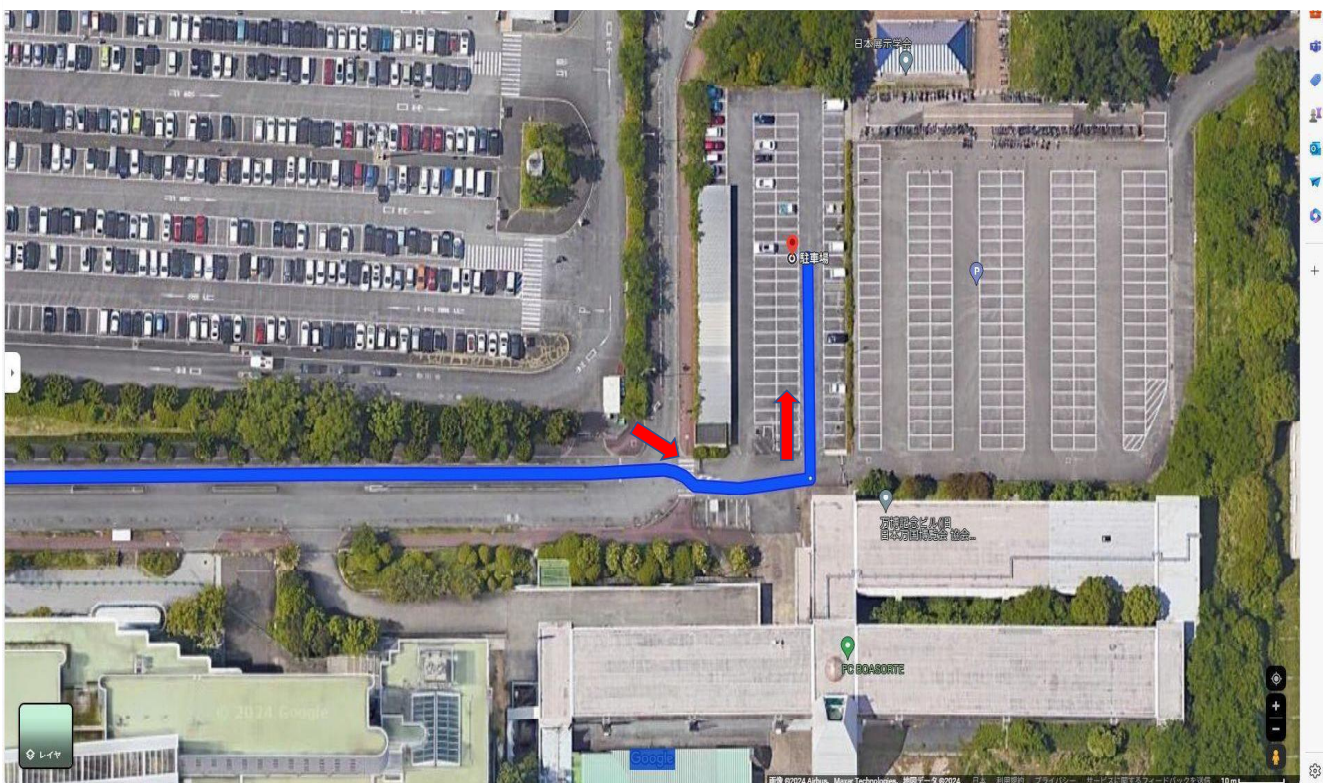

衛生物品受け渡し場所（万博公園事務所：万博記念ビル）のご案内 住所：吹田市千里万博公園1番1号

吹田インターからの道順

①近畿道、吹田出口を出たら「万博公園」方面にお進みください。

②そのまま進むと「万博外周道路」と合流します。

③万博外周道路を進み、「記念協会前」交差点を右折

④道なりに進むと、一般車両立入禁止看板がありますが、中に入り、駐車場に入ってください。

駐車場では、32番～58番の空いている場所に駐車してください。

駐車場に車を止められましたら、正面玄関（赤いポストが目印）から、
建物内に入ってください。

万博記念ビル平面図

1階